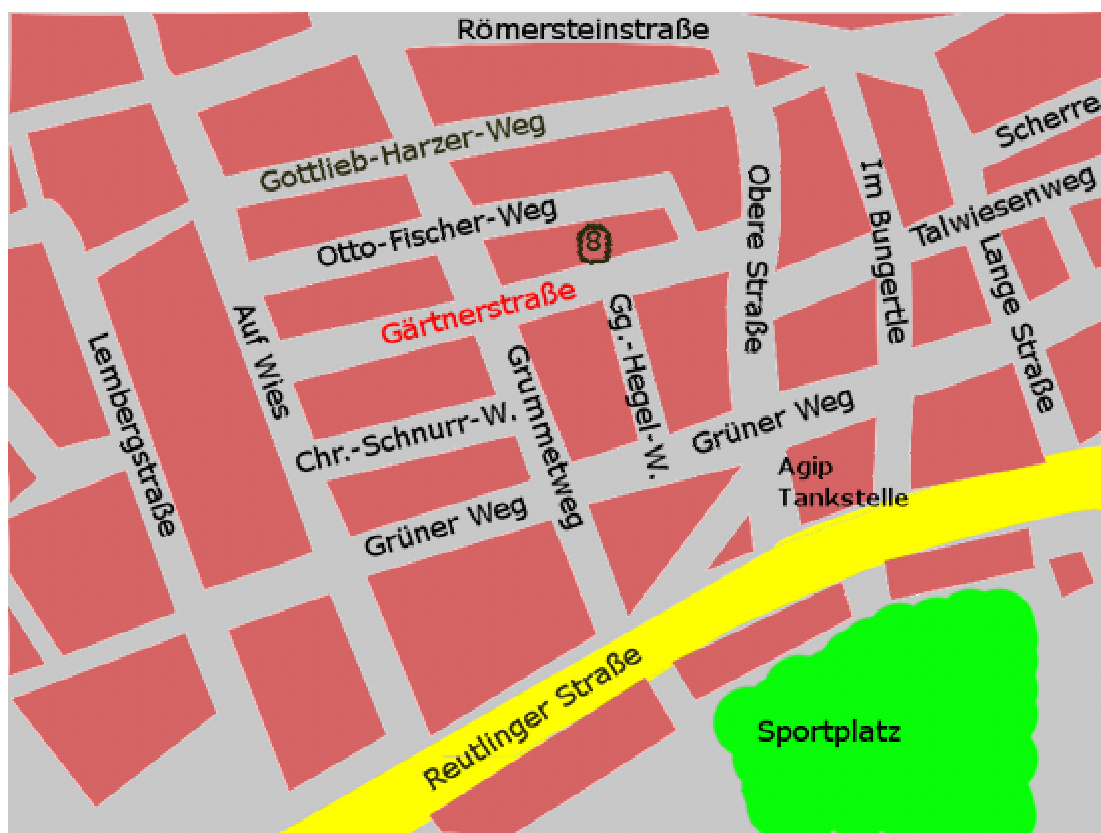

## Wegbeschreibung

### Auto:

Fahren Sie von Reutlingen kommend auf der Reutlinger Straße nach Sondelfingen. Zweihundert Meter nach dem Ortseingang sehen Sie links eine Agip- Tankstelle. Vor dieser Tankstelle biegen Sie bitte links in die Obere Straße ab. Nach 100 Meter biegen Sie bitte links in die Gärtnerstraße ab und parken rechts an der Tannenhecke.

### Bus:

Nehmen Sie die Linie 6, wenn Sie mit dem Bus kommen wollen. Bitte steigen Sie bei der Haltestelle "Grummetweg" aus.

Anya Bahnmüller  
Diplom Aromatherapeutin TIDHA  
Gärtnerstraße 8  
72766 Reutlingen  
Tel.: 07121/44397  
E-Mail: [anya@aromass.de](mailto:anya@aromass.de)